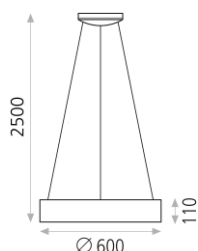

Dilga

C345020BDP

LED 1x48W 3000K 3730lm

IMÁGENES / IMAGES / IMAGES

TIPO	TYPE	TYPE
Colgante	Pendant lamp	Suspension
ACABADO	FINISH	FINITION
Blanco	White	Blanc
MATERIAL	MATERIAL	MATIÈRE
Metal/Difusor Acrílico	Metal/Acrylic Difusser	Metal/Diffuseur en Acryliq
DETALLES	DETAILS	DÉTAILS

DETALLES / DETAILS / DÉTAILS

MEDIDAS / MEASURES

	Length (mm)	Width (mm)	Height (mm)	KG	Gross (Kg)	Net (Kg)
Box 1	670	670	160	Weight 1	4,36	3,62
Box 2	0	0	0	Weight 2	0,00	0,00