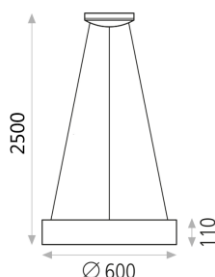

Dilga

C345020BCA

LED 1x48W 3000K 3730lm

IMÁGENES / IMAGES / IMAGES

TIPO	TYPE	TYPE
Colgante	Pendant lamp	Suspension
ACABADO	FINISH	FINITION
Blanco texturado	Textured White	Blanc Texturé
MATERIAL	MATERIAL	MATIÈRE
Metal/Difusor Acrílico	Metal/Acrylic Difusser	Metal/Diffuseur en Acryliq
DETALLES	DETAILS	DÉTAILS

DETALLES / DETAILS / DÉTAILS

MEDIDAS / MEASURES

	Length (mm)	Width (mm)	Height (mm)		Gross (Kg)	Net (Kg)
Box 1	670	670	160	Weight 1	3,76	3,02
Box 2	0	0	0	Weight 2	0,00	0,00