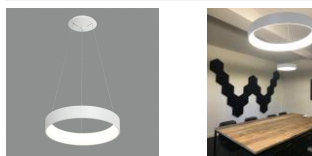

### IMÁGENES / IMAGES / IMAGES

TIPO	TYPE	TYPE
Colgante	Pendant lamp	Suspension
ACABADO	FINISH	FINITION
Blanco texturado	Textured White	Blanc Texturé
MATERIAL	MATERIAL	MATIÈRE
Metal/Difusor Acrílico	Metal/Acrylic Difusser	Metal/Diffuseur en Acryliq
DETALLES	DETAILS	DÉTAILS