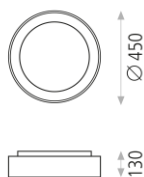

Dilga

P345010BDT

LED 1x27W 3000K 2100lm

IMÁGENES / IMAGES / IMAGES

TIPO	TYPE	TYPE
Plafón	Ceiling lamp	Plafonnier
ACABADO	FINISH	FINITION
Blanco texturado	Textured White	Blanc Texturé
MATERIAL	MATERIAL	MATIÈRE
Metal/Acrílico	Metal/Acrylic	Métal/Acrylique
DETALLES	DETAILS	DÉTAILS