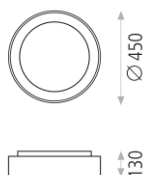

Dilga

P345010BCA

LED 1x27W 3000K 2100lm

IMÁGENES / IMAGES / IMAGES

TIPO	TYPE	TYPE
Plafón	Ceiling lamp	Plafonnier
ACABADO	FINISH	FINITION
Blanco texturado	Textured White	Blanc Texturé
MATERIAL	MATERIAL	MATIÈRE
Metal	Metal	Métal
DETALLES	DETAILS	DÉTAILS

DETALLES / DETAILS / DÉTAILS

MEDIDAS / MEASURES

	Length (mm)	Width (mm)	Height (mm)		Gross (Kg)	Net (Kg)
Box 1	515	515	190	Weight 1	2,71	2,20
Box 2	0	0	0	Weight 2	0,00	0,00