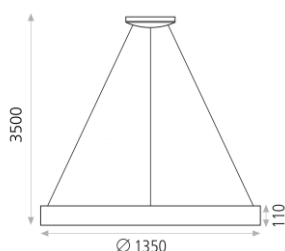

Dilga

C345060NDP

LED 1x168W 3000K 13100lm

IMÁGENES / IMAGES / IMAGES

TIPO	TYPE	TYPE
Colgante	Pendant lamp	Suspension
ACABADO	FINISH	FINITION
Negro Texturado	Textured Black	Noir Texturé
MATERIAL	MATERIAL	MATIÈRE
Metal	Metal	Métal
DETALLES	DETAILS	DÉTAILS

DETALLES / DETAILS / DÉTAILS

MEDIDAS / MEASURES

	Length (mm)	Width (mm)	Height (mm)		Gross (Kg)	Net (Kg)
Box 1	1400	1400	170	Weight 1	11,50	8,78
Box 2	0	0	0	Weight 2	0,00	0,00