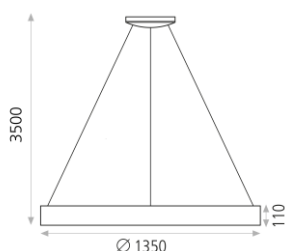

Dilga

C345060N

LED 1x168W 3000K 13100lm

IMÁGENES / IMAGES / IMAGES

TIPO	TYPE	TYPE
Colgante	Pendant lamp	Suspension
ACABADO	FINISH	FINITION
Negro Texturado	Textured Black	Noir Texturé
MATERIAL	MATERIAL	MATIÈRE
Metal	Metal	Métal
DETALLES	DETAILS	DÉTAILS

DETALLES / DETAILS / DÉTAILS

LED

MEDIDAS / MEASURES

	Length (mm)	Width (mm)	Height (mm)		Gross (Kg)	Net (Kg)
Box 1	1400	1400	170	Weight 1	11,50	8,78
Box 2	0	0	0	Weight 2	0,00	0,00