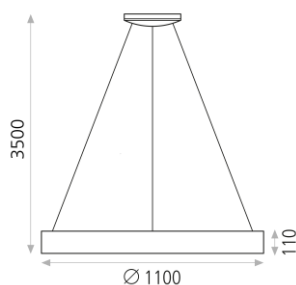

IMÁGENES / IMAGES / IMAGES

Dilga

C345050BCA

LED 1x144W 3000K 11200lm

TIPO	TYPE	TYPE
Colgante	Pendant lamp	Suspension
ACABADO	FINISH	FINITION
Blanco texturado	Textured White	Blanc Texturé
MATERIAL	MATERIAL	MATIÈRE
Metal	Metal	Métal
DETALLES	DETAILS	DÉTAILS

DETALLES / DETAILS / DÉTAILS

MEDIDAS / MEASURES

	Length (mm)	Width (mm)	Height (mm)		Gross (Kg)	Net (Kg)
Box 1	1130	1130	170	Weight 1	8,50	6,64
Box 2	0	0	0	Weight 2	0,00	0,00