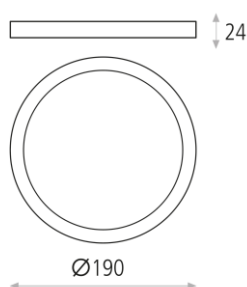

Kore

P343530B

LED 1x18W 3000K 1450lm

IMÁGENES / IMAGES / IMAGES

TIPO	TYPE	TYPE
Plafón	Ceiling lamp	Plafonnier
ACABADO	FINISH	FINITION
Blanco	White	Blanc
MATERIAL	MATERIAL	MATIÈRE
Aluminio/Acrílico	Aluminium/Acrylic	Aluminium/Acrylique
DETALLES	DETAILS	DÉTAILS

DETALLES / DETAILS / DÉTAILS

LED

MEDIDAS / MEASURES

	Length (mm)	Width (mm)	Height (mm)		Gross (Kg)	Net (Kg)
Box 1	210	200	35	Weight 1	0,60	0,54
Box 2	0	0	0	Weight 2	0,00	0,00