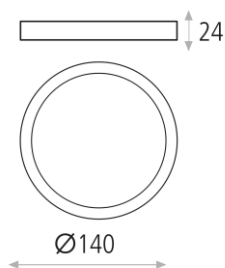

Kore

P343520B

LED 1x12W 3000K 950lm

IMÁGENES / IMAGES / IMAGES

TIPO	TYPE	TYPE
Plafón	Ceiling lamp	Plafonnier
ACABADO	FINISH	FINITION
Blanco	White	Blanc
MATERIAL	MATERIAL	MATIÈRE
Aluminio/Acrílico	Aluminium/Acrylic	Aluminium/Acrylique
DETALLES	DETAILS	DÉTAILS

DETALLES / DETAILS / DÉTAILS

LED

MEDIDAS / MEASURES

	Length (mm)	Width (mm)	Height (mm)		Gross (Kg)	Net (Kg)
Box 1	155	150	35	Weight 1	0,35	0,31
Box 2	0	0	0	Weight 2	0,00	0,00