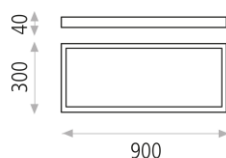

Dono

P342011B

LED 1x39.6W 4000K 3360lm

IMÁGENES / IMAGES / IMAGES

TIPO	TYPE	TYPE
Plafón	Ceiling lamp	Plafonnier
ACABADO	FINISH	FINITION
Blanco texturado	Textured White	Blanc Texturé
MATERIAL	MATERIAL	MATIÈRE
Acrílico/Aluminio	Acrylic/Aluminium	Acrylique/Aluminium
DETALLES	DETAILS	DÉTAILS

DETALLES / DETAILS / DÉTAILS

LED

MEDIDAS / MEASURES

	Length (mm)	Width (mm)	Height (mm)		Gross (Kg)	Net (Kg)
Box 1	950	350	60	Weight 1	3,63	3,17
Box 2	0	0	0	Weight 2	0,00	0,00