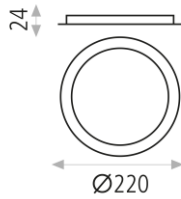

## IMÁGENES / IMAGES / IMAGES

Cutting hole  $\varnothing$  205 mm  
Aligera corte

TIPO	TYPE	TYPE
Empotrable	Recessed	Encastré
ACABADO	FINISH	FINITION
Blanco	White	Blanc
MATERIAL	MATERIAL	MATIÈRE
Aluminio/Metacrilato	Aluminium/Methacrylate	Aluminium/Méthacrylate
DETALLES	DETAILS	DÉTAILS

## MEDIDAS / MEASURES

	Length (mm)	Width (mm)	Height (mm)		Gross (Kg)	Net (Kg)
<b>Box 1</b>	264	225	28	<b>Weight 1</b>	0,48	0,40
<b>Box 2</b>	0	0	0	<b>Weight 2</b>	0,00	0,00