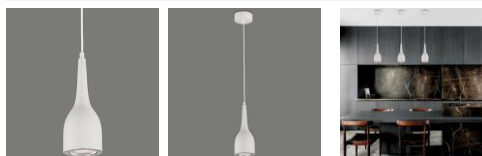

Tai

C31961B

LED 1x8W 3000K 755lm

IMÁGENES / IMAGES / IMAGES

TIPO	TYPE	TYPE
Colgante	Pendant lamp	Suspension
ACABADO	FINISH	FINITION
Blanco	White	Blanc
MATERIAL	MATERIAL	MATIÈRE
Aluminio/Acrílico	Aluminium/Acrylic	Aluminium/Acrylique
DETALLES	DETAILS	DÉTAILS