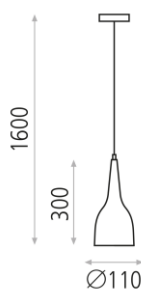

Tai

C31961B

LED 1x8W 3000K 755lm

IMÁGENES / IMAGES / IMAGES

TIPO	TYPE	TYPE
Colgante	Pendant lamp	Suspension
ACABADO	FINISH	FINITION
Blanco	White	Blanc
MATERIAL	MATERIAL	MATIÈRE
Aluminio/Acrílico	Aluminium/Acrylic	Aluminium/Acrylique
DETALLES	DETAILS	DÉTAILS

DETALLES / DETAILS / DÉTAILS

LED

MEDIDAS / MEASURES

	Length (mm)	Width (mm)	Height (mm)		Gross (Kg)	Net (Kg)
Box 1	320	120	120	Weight 1	0,84	0,74
Box 2	0	0	0	Weight 2	0,00	0,00