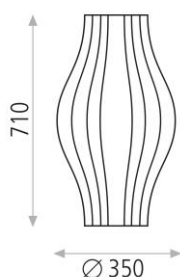

Mirta

S30542PI

LED E27 1x15W

IMÁGENES / IMAGES / IMAGES

TIPO	TYPE	TYPE
Sobremesa	Table lamp	Lampe de table
ACABADO	FINISH	FINITION
Piedra	Stone	Pierre
MATERIAL	MATERIAL	MATIÈRE
Acrílico	Acrylic	Acrylique
DETALLES	DETAILS	DÉTAILS
Interruptor de cable	Cable switch	nterrupteur de câble

DETALLES / DETAILS / DÉTAILS

MEDIDAS / MEASURES

	Length (mm)	Width (mm)	Height (mm)		Gross (Kg)	Net (Kg)
Box 1	950	170	160	Weight 1	1,17	0,79
Box 2	0	0	0	Weight 2	0,00	0,00