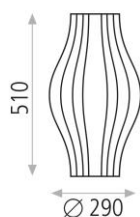

IMÁGENES / IMAGES / IMAGES

TIPO	TYPE	TYPE
Sobremesa	Table lamp	Lampe de table
ACABADO	FINISH	FINITION
Piedra	Stone	Pierre
MATERIAL	MATERIAL	MATIÈRE
Acrílico	Acrylic	Acrylique
DETALLES	DETAILS	DÉTAILS
Interruptor de cable	Cable swith	nterrupteur de câble

DETALLES / DETAILS / DÉTAILS

MEDIDAS / MEASURES

	Length (mm)	Width (mm)	Height (mm)		Gross (Kg)	Net (Kg)
Box 1	600	165	160	Weight 1	0,79	0,54
Box 2	0	0	0	Weight 2	0,00	0,00