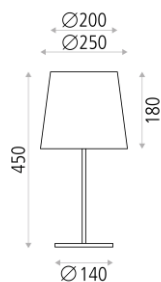

IMÁGENES / IMAGES / IMAGES

TIPO	TYPE	TYPE
Sobremesa	Table lamp	Lampe de table
ACABADO	FINISH	FINITION
Cuero	Brass	Laiton
MATERIAL	MATERIAL	MATIÈRE
Metal/Algodón	Metal/Cotton	Métal/Coton
DETALLES	DETAILS	DÉTAILS
Interruptor de cable	Cable switch	nterrupteur de câble

DETALLES / DETAILS / DÉTAILS

MEDIDAS / MEASURES

	Length (mm)	Width (mm)	Height (mm)		Gross (Kg)	Net (Kg)
Box 1	380	330	300	Weight 1	2,47	2,09
Box 2	0	0	0	Weight 2	0,00	0,00