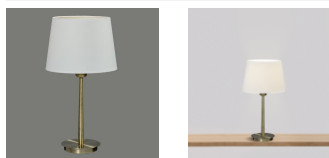

# Marta

**S21511U**

LED E27 1x15W

## IMÁGENES / IMAGES / IMAGES

TIPO	TYPE	TYPE
Sobremesa	Table lamp	Lampe de table
ACABADO	FINISH	FINITION
Cuero	Brass	Laiton
MATERIAL	MATERIAL	MATIÈRE
Metal/Algodón	Metal/Cotton	Métal/Coton
DETALLES	DETAILS	DÉTAILS
Interruptor de cable	Cable switch	nterrupteur de câble