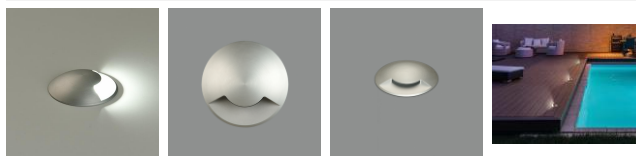

Indus

E2065080IN

LED GU10 1x8W

IMÁGENES / IMAGES / IMAGES

TIPO	TYPE	TYPE
Empotrable	Recessed	Encastré
ACABADO	FINISH	FINITION
Aluminio ADC12	Aluminium ADC12	Aluminium ADC12
MATERIAL	MATERIAL	MATIÈRE
Aluminio/Cristal	Aluminium/Glass	Aluminium/Verre
DETALLES	DETAILS	DÉTAILS