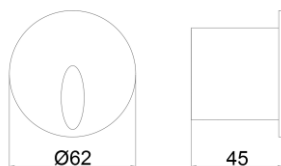

Orion

E2063000GR

LED 1x3W 3000K 60lm

IMÁGENES / IMAGES / IMAGES

Cutting hole  Ø60
Apertura corte

TIPO	TYPE	TYPE
Empotrable	Recessed	Encastré
ACABADO	FINISH	FINITION
Antracita Texturado	Textured Anthracite	Anthracite Texturé
MATERIAL	MATERIAL	MATIÈRE
Aluminio/Cristal	Aluminium/Glass	Aluminium/Verre
DETALLES	DETAILS	DÉTAILS

MEDIDAS / MEASURES

	Length (mm)	Width (mm)	Height (mm)		Gross (Kg)	Net (Kg)
Box 1	75	75	115	Weight 1	0,34	0,32
Box 2	0	0	0	Weight 2	0,00	0,00