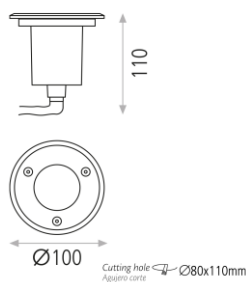

Nemo

E204710IN

LED GU10 1x8W

IMÁGENES / IMAGES / IMAGES

TIPO	TYPE	TYPE
Empotrable	Recessed	Encastré
ACABADO	FINISH	FINITION
cero Inoxidable AISI31	Inox Steel AISI316	acier Inoxydable AISI31
MATERIAL	MATERIAL	MATIÈRE
Aluminio/Cristal	Aluminium/Glass	Aluminium/Verre
DETALLES	DETAILS	DÉTAILS

MEDIDAS / MEASURES

	Length (mm)	Width (mm)	Height (mm)	KG	Gross (Kg)	Net (Kg)
Box 1	110	110	110	Weight 1	0,43	0,39
Box 2	0	0	0	Weight 2	0,00	0,00