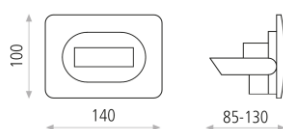

Sun

A202611N

LED 1x20W 4000K 1800lm

IMÁGENES / IMAGES / IMAGES

TIPO	TYPE	TYPE
Plafón	Ceiling lamp	Plafonnier
ACABADO	FINISH	FINITION
Negro Texturado	Textured Black	Noir Texturé
MATERIAL	MATERIAL	MATIÈRE
Aluminio	Aluminium	Aluminium
DETALLES	DETAILS	DÉTAILS

DETALLES / DETAILS / DÉTAILS

MEDIDAS / MEASURES

	Length (mm)	Width (mm)	Height (mm)		Gross (Kg)	Net (Kg)
Box 1	155	55	115	Weight 1	0,41	0,37
Box 2	0	0	0	Weight 2	0,00	0,00