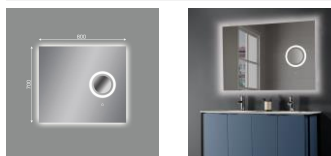

Olter

A943810LB

LED 1x50W 3000K 3536lm + 1x14W 3000K
940lm

IMÁGENES / IMAGES / IMAGES

TIPO	TYPE	TYPE
Espejo	Mirror	Miroir
ACABADO	FINISH	FINITION
Blanco	White	Blanc
MATERIAL	MATERIAL	MATIÈRE
Metal/Cristal	Metal/Glass	Métal/Verre
DETALLES	DETAILS	DÉTAILS