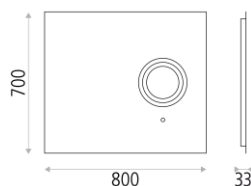

Olter

A943810LB

LED 1x50W 3000K 3536lm + 1x14W 3000K
940lm

IMÁGENES / IMAGES / IMAGES

TIPO	TYPE	TYPE
Espejo	Mirror	Miroir
ACABADO	FINISH	FINITION
Blanco	White	Blanc
MATERIAL	MATERIAL	MATIÈRE
Metal/Cristal	Metal/Glass	Métal/Verre
DETALLES	DETAILS	DÉTAILS

DETALLES / DETAILS / DÉTAILS

MEDIDAS / MEASURES

	Length (mm)	Width (mm)	Height (mm)		Gross (Kg)	Net (Kg)
Box 1	90	960	860	Weight 1	9,56	8,45
Box 2	0	0	0	Weight 2	0,00	0,00