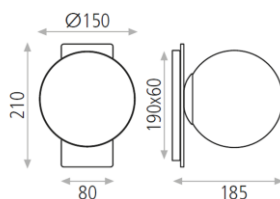

IMÁGENES / IMAGES / IMAGES

TIPO	TYPE	TYPE
Aplicue	Wall Lamp	Applique
ACABADO	FINISH	FINITION
Negro Texturado/Opal	Textured Black/Opal	Noir Texturé/Opal
MATERIAL	MATERIAL	MATIÈRE
Metal/Cristal Opal	Metal/Opal Glass	Métal/Verre Opal
DETALLES	DETAILS	DÉTAILS

DETALLES / DETAILS / DÉTAILS

LED

MEDIDAS / MEASURES

	Length (mm)	Width (mm)	Height (mm)		Gross (Kg)	Net (Kg)
Box 1	310	235	240	Weight 1	1,36	1,13
Box 2	0	0	0	Weight 2	0,00	0,00