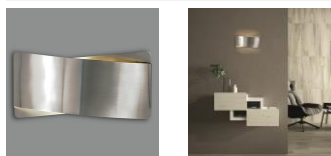

Unax

A166081NMS

LED E27 1x15W

IMÁGENES / IMAGES / IMAGES

TIPO	TYPE	TYPE
Aplicque	Wall Lamp	Applique
ACABADO	FINISH	FINITION
Níquel Satinado	Sat. Nickel	Nickel Satiné
MATERIAL	MATERIAL	MATIÈRE
Metal	Metal	Métal
DETALLES	DETAILS	DÉTAILS