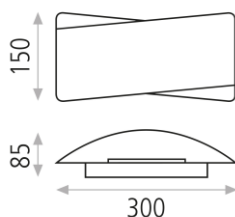

Unax

A166081NMS

LED E27 1x15W

IMÁGENES / IMAGES / IMAGES

TIPO	TYPE	TYPE
Aplicque	Wall Lamp	Applique
ACABADO	FINISH	FINITION
Níquel Satinado	Sat. Nickel	Nickel Satiné
MATERIAL	MATERIAL	MATIÈRE
Metal	Metal	Métal
DETALLES	DETAILS	DÉTAILS

MEDIDAS / MEASURES

	Length (mm)	Width (mm)	Height (mm)		Gross (Kg)	Net (Kg)
Box 1	325	100	180	Weight 1	0,95	0,83
Box 2	0	0	0	Weight 2	0,00	0,00