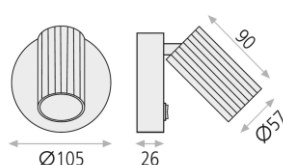

Modrian

A39510800

LED GU10 1x8W

IMÁGENES / IMAGES / IMAGES

TIPO	TYPE	TYPE
Aplique	Wall Lamp	Applique
ACABADO	FINISH	FINITION
Negro/Oro Técnico	Black/Tech Gold	Noir/Or Technique
MATERIAL	MATERIAL	MATIÈRE
Aluminio	Aluminium	Aluminium
DETALLES	DETAILS	DÉTAILS

DETALLES / DETAILS / DÉTAILS

MEDIDAS / MEASURES

	Length (mm)	Width (mm)	Height (mm)		Gross (Kg)	Net (Kg)
Box 1	145	140	135	Weight 1	0,39	0,32
Box 2	0	0	0	Weight 2	0,00	0,00