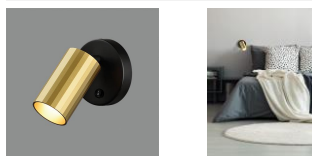

Modrian

A39510800

LED GU10 1x8W

IMÁGENES / IMAGES / IMAGES

TIPO	TYPE	TYPE
Aplique	Wall Lamp	Applique
ACABADO	FINISH	FINITION
Negro/Oro Técnico	Black/Tech Gold	Noir/Or Technique
MATERIAL	MATERIAL	MATIÈRE
Aluminio	Aluminium	Aluminium
DETALLES	DETAILS	DÉTAILS