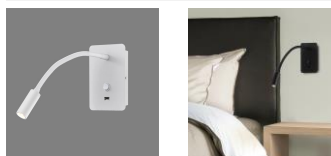

# Senda

**A38350B**

LED 1x3W 3000K 315lm

## IMÁGENES / IMAGES / IMAGES

TIPO	TYPE	TYPE
Aplique	Wall Lamp	Applique
ACABADO	FINISH	FINITION
Blanco texturado	Textured White	Blanc Texturé
MATERIAL	MATERIAL	MATIÈRE
Aluminio	Aluminium	Aluminium
DETALLES	DETAILS	DÉTAILS