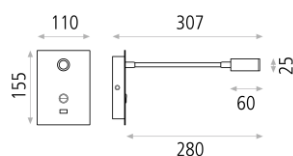

IMÁGENES / IMAGES / IMAGES

TIPO	TYPE	TYPE
Aplique	Wall Lamp	Applique
ACABADO	FINISH	FINITION
Blanco texturado	Textured White	Blanc Texturé
MATERIAL	MATERIAL	MATIÈRE
Aluminio	Aluminium	Aluminium
DETALLES	DETAILS	DÉTAILS