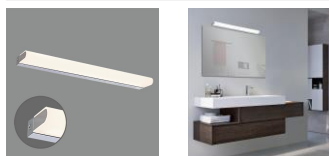

Tesla

A383420C

LED 1x22.6W 3000K 1850lm

IMÁGENES / IMAGES / IMAGES

TIPO	TYPE	TYPE
Applique	Wall Lamp	Applique
ACABADO	FINISH	FINITION
Opal/Cromo	Opal/Chrome	Opal/Chrome
MATERIAL	MATERIAL	MATIÈRE
Metal/Acrílico	Metal/Acrylic	Métal/Acrylique
DETALLES	DETAILS	DÉTAILS