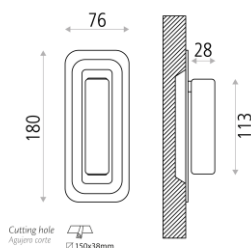

Boheme

E382610B

LED 1x3W 3000K 315lm

IMÁGENES / IMAGES / IMAGES

TIPO	TYPE	TYPE
Empotrable	Recessed	Encastré
ACABADO	FINISH	FINITION
Blanco texturado	Textured White	Blanc Texturé
MATERIAL	MATERIAL	MATIÈRE
Aluminio	Aluminium	Aluminium
DETALLES	DETAILS	DÉTAILS
Sin interruptor	Without switch	Sans interrupteur

DETALLES / DETAILS / DÉTAILS

MEDIDAS / MEASURES

	Length (mm)	Width (mm)	Height (mm)	KG	Gross (Kg)	Net (Kg)
Box 1	160	160	95	Weight 1	0,64	0,58
Box 2	0	0	0	Weight 2	0,00	0,00