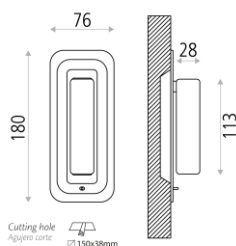

Boheme

E382620B

LED 1x3W 3000K 315lm

IMÁGENES / IMAGES / IMAGES

TIPO	TYPE	TYPE
Empotrable	Recessed	Encastré
ACABADO	FINISH	FINITION
Blanco texturado	Textured White	Blanc Texturé
MATERIAL	MATERIAL	MATIÈRE
Aluminio	Aluminium	Aluminium
DETALLES	DETAILS	DÉTAILS

DETALLES / DETAILS / DÉTAILS

MEDIDAS / MEASURES

	Length (mm)	Width (mm)	Height (mm)	KG	Gross (Kg)	Net (Kg)
Box 1	160	160	95	Weight 1	0,64	0,58
Box 2	0	0	0	Weight 2	0,00	0,00