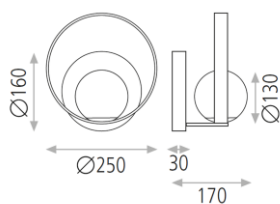

Halo

A3815100

LED 1x5W 3000K 370lm

IMÁGENES / IMAGES / IMAGES

TIPO	TYPE	TYPE
Aplique	Wall Lamp	Applique
ACABADO	FINISH	FINITION
Oro Tecnico/Opal	Tech. Gold/Opal	Or Technique/Opal
MATERIAL	MATERIAL	MATIÈRE
Metal/Cristal	Metal/Glass	Métal/Verre
DETALLES	DETAILS	DÉTAILS

DETALLES / DETAILS / DÉTAILS

LED

MEDIDAS / MEASURES

	Length (mm)	Width (mm)	Height (mm)		Gross (Kg)	Net (Kg)
Box 1	335	320	240	Weight 1	1,72	1,42
Box 2	0	0	0	Weight 2	0,00	0,00