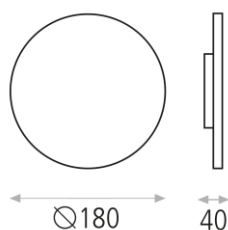

Blas

A378020N

LED 1x8W 3000K 640lm

IMÁGENES / IMAGES / IMAGES

TIPO	TYPE	TYPE
Aplique	Wall Lamp	Applique
ACABADO	FINISH	FINITION
Negro Texturado	Textured Black	Noir Texturé
MATERIAL	MATERIAL	MATIÈRE
Metal/Metacrilato	Metal/Methacrylate	Métal/Méthacrylate
DETALLES	DETAILS	DÉTAILS

DETALLES / DETAILS / DÉTAILS

LED

MEDIDAS / MEASURES

	Length (mm)	Width (mm)	Height (mm)		Gross (Kg)	Net (Kg)
Box 1	190	190	50	Weight 1	0,87	0,80
Box 2	0	0	0	Weight 2	0,00	0,00