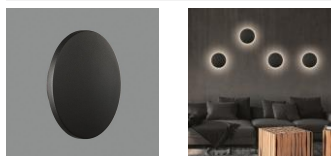

Blas

A378020N

LED 1x8W 3000K 640lm

IMÁGENES / IMAGES / IMAGES

TIPO	TYPE	TYPE
Aplique	Wall Lamp	Applique
ACABADO	FINISH	FINITION
Negro Texturado	Textured Black	Noir Texturé
MATERIAL	MATERIAL	MATIÈRE
Metal/Metacrilato	Metal/Methacrylate	Métal/Méthacrylate
DETALLES	DETAILS	DÉTAILS