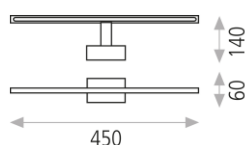

Menorca

A373021N

LED 1x12W 4000K 1480lm

IMÁGENES / IMAGES / IMAGES

TIPO	TYPE	TYPE
Aplicue	Wall Lamp	Applique
ACABADO	FINISH	FINITION
Negro Texturado	Textured Black	Noir Texturé
MATERIAL	MATERIAL	MATIÈRE
Metal	Metal	Métal
DETALLES	DETAILS	DÉTAILS

DETALLES / DETAILS / DÉTAILS

LED

MEDIDAS / MEASURES

	Length (mm)	Width (mm)	Height (mm)		Gross (Kg)	Net (Kg)
Box 1	460	160	70	Weight 1	0,82	0,68
Box 2	0	0	0	Weight 2	0,00	0,00