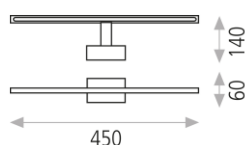

Menorca

A373021B

LED 1x12W 4000K 1480lm

IMÁGENES / IMAGES / IMAGES

TIPO	TYPE	TYPE
Aplique	Wall Lamp	Applique
ACABADO	FINISH	FINITION
Blanco texturado	Textured White	Blanc Texturé
MATERIAL	MATERIAL	MATIÈRE
Metal	Metal	Métal
DETALLES	DETAILS	DÉTAILS

DETALLES / DETAILS / DÉTAILS

LED

MEDIDAS / MEASURES

	Length (mm)	Width (mm)	Height (mm)		Gross (Kg)	Net (Kg)
Box 1	460	160	70	Weight 1	0,82	0,68
Box 2	0	0	0	Weight 2	0,00	0,00