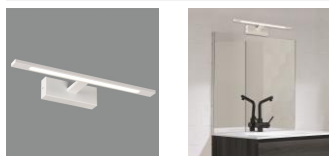

Menorca

A373021B

LED 1x12W 4000K 1480lm

IMÁGENES / IMAGES / IMAGES

TIPO	TYPE	TYPE
Aplique	Wall Lamp	Applique
ACABADO	FINISH	FINITION
Blanco texturado	Textured White	Blanc Texturé
MATERIAL	MATERIAL	MATIÈRE
Metal	Metal	Métal
DETALLES	DETAILS	DÉTAILS