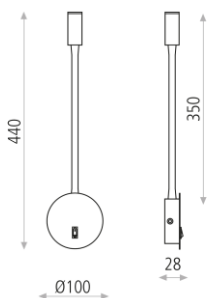

Lyon

A36991N

LED 1x3W 3000K 315lm

IMÁGENES / IMAGES / IMAGES

TIPO	TYPE	TYPE
Aplicue	Wall Lamp	Applique
ACABADO	FINISH	FINITION
Negro Texturado	Textured Black	Noir Texturé
MATERIAL	MATERIAL	MATIÈRE
Metal	Metal	Métal
DETALLES	DETAILS	DÉTAILS

DETALLES / DETAILS / DÉTAILS

MEDIDAS / MEASURES

	Length (mm)	Width (mm)	Height (mm)	KG	Gross (Kg)	Net (Kg)
 Box 1	180	110	95	Weight 1	0,49	0,43
Box 2	0	0	0	Weight 2	0,00	0,00