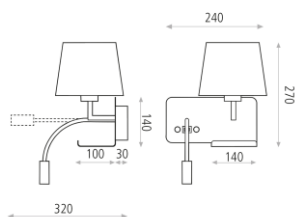

Hold

A36641BDER

LED E27 1x15W + LED 1x3W 3000K 315lm

IMÁGENES / IMAGES / IMAGES

TIPO	TYPE	TYPE
Aplicue	Wall Lamp	Applique
ACABADO	FINISH	FINITION
Blanco texturado	Textured White	Blanc Texturé
MATERIAL	MATERIAL	MATIÈRE
Metal/Algodón	Metal/Cotton	Métal/Coton
DETALLES	DETAILS	DÉTAILS

DETALLES / DETAILS / DÉTAILS

MEDIDAS / MEASURES

	Length (mm)	Width (mm)	Height (mm)	KG	Gross (Kg)	Net (Kg)
Box 1	455	220	200	Weight 1	1,88	1,62
Box 2	0	0	0	Weight 2	0,00	0,00