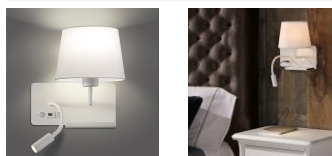

Hold

A36641BDER

LED E27 1x15W + LED 1x3W 3000K 315lm

IMÁGENES / IMAGES / IMAGES

TIPO	TYPE	TYPE
Aplicue	Wall Lamp	Applique
ACABADO	FINISH	FINITION
Blanco texturado	Textured White	Blanc Texturé
MATERIAL	MATERIAL	MATIÈRE
Metal/Algodón	Metal/Cotton	Métal/Coton
DETALLES	DETAILS	DÉTAILS