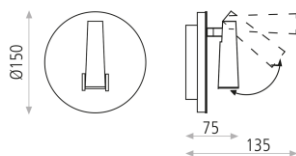

Panau

A36600NS

LED 1x6W 3000K 540lm + 1x3W 3000K 315lm

IMÁGENES / IMAGES / IMAGES

| TIPO | TYPE | TYPE |
|-----------------|-------------|---------------|
| Aplique | Wall Lamp | Applique |
| ACABADO | FINISH | FINITION |
| Níquel Satinado | Sat. Nickel | Nickel Satiné |
| MATERIAL | MATERIAL | MATIÈRE |
| Aluminio | Aluminium | Aluminium |
| DETALLES | DETAILS | DÉTAILS |

DETALLES / DETAILS / DÉTAILS

MEDIDAS / MEASURES

| | Length (mm) | Width (mm) | Height (mm) | | Gross (Kg) | Net (Kg) |
|-------|-------------|------------|-------------|----------|------------|----------|
| Box 1 | 160 | 160 | 95 | Weight 1 | 0,66 | 0,60 |
| Box 2 | 0 | 0 | 0 | Weight 2 | 0,00 | 0,00 |