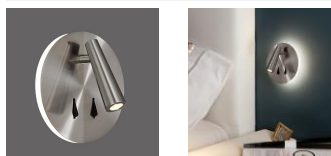

Panau

A36600NS

LED 1x6W 3000K 540lm + 1x3W 3000K 315lm

IMÁGENES / IMAGES / IMAGES

| TIPO | TYPE | TYPE |
|-----------------|-------------|---------------|
| Aplique | Wall Lamp | Applique |
| ACABADO | FINISH | FINITION |
| Níquel Satinado | Sat. Nickel | Nickel Satiné |
| MATERIAL | MATERIAL | MATIÈRE |
| Aluminio | Aluminium | Aluminium |
| DETALLES | DETAILS | DÉTAILS |