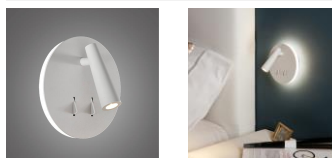

Panau

A36600B

LED 1x6W 3000K 540lm + 1x3W 3000K 315lm

IMÁGENES / IMAGES / IMAGES

TIPO	TYPE	TYPE
Aplique	Wall Lamp	Applique
ACABADO	FINISH	FINITION
Blanco texturado	Textured White	Blanc Texturé
MATERIAL	MATERIAL	MATIÈRE
Aluminio	Aluminium	Aluminium
DETALLES	DETAILS	DÉTAILS