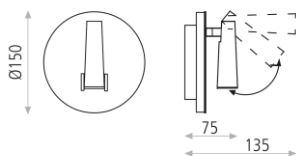

Panau

A36600B

LED 1x6W 3000K 540lm + 1x3W 3000K 315lm

IMÁGENES / IMAGES / IMAGES

TIPO	TYPE	TYPE
Aplique	Wall Lamp	Applique
ACABADO	FINISH	FINITION
Blanco texturado	Textured White	Blanc Texturé
MATERIAL	MATERIAL	MATIÈRE
Aluminio	Aluminium	Aluminium
DETALLES	DETAILS	DÉTAILS

DETALLES / DETAILS / DÉTAILS

MEDIDAS / MEASURES

	Length (mm)	Width (mm)	Height (mm)	KG	Gross (Kg)	Net (Kg)
Box 1	160	160	95	Weight 1	0,66	0,59
Box 2	0	0	0	Weight 2	0,00	0,00