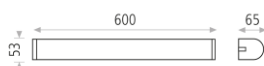

Loira

A359211C

LED 1x20W 4000K 1800lm

IMÁGENES / IMAGES / IMAGES

TIPO	TYPE	TYPE
Aplique	Wall Lamp	Applique
ACABADO	FINISH	FINITION
Cromo/Opal	Chrome/Opal	Chrome/Opal
MATERIAL	MATERIAL	MATIÈRE
Metal/Acrílico	Metal/Acrylic	Métal/Acrylique
DETALLES	DETAILS	DÉTAILS

DETALLES / DETAILS / DÉTAILS

MEDIDAS / MEASURES

	Length (mm)	Width (mm)	Height (mm)		Gross (Kg)	Net (Kg)
Box 1	620	75	60	Weight 1	0,57	0,47
Box 2	0	0	0	Weight 2	0,00	0,00