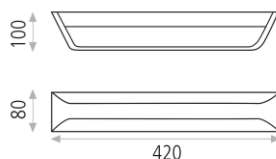

Luca

A3423200B

LED 1x21W 3000K 2200lm

IMÁGENES / IMAGES / IMAGES

TIPO	TYPE	TYPE
Aplique	Wall Lamp	Applique
ACABADO	FINISH	FINITION
Blanco Texturado	Textured White	Blanc Texturé
MATERIAL	MATERIAL	MATIÈRE
Metal	Metal	Métal
DETALLES	DETAILS	DÉTAILS

DETALLES / DETAILS / DÉTAILS

MEDIDAS / MEASURES

	Length (mm)	Width (mm)	Height (mm)		Gross (Kg)	Net (Kg)
Box 1	440	110	90	Weight 1	0,96	0,85
Box 2	0	0	0	Weight 2	0,00	0,00