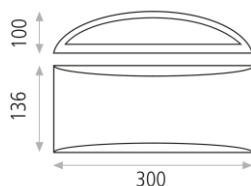

Dana

A33871B

LED E14 1x9W

IMÁGENES / IMAGES / IMAGES

TIPO	TYPE	TYPE
Applique	Wall Lamp	Applique
ACABADO	FINISH	FINITION
Blanco	White	Blanc
MATERIAL	MATERIAL	MATIÈRE
Escayola	Plaster	Plâtre
DETALLES	DETAILS	DÉTAILS

MEDIDAS / MEASURES

	Length (mm)	Width (mm)	Height (mm)		Gross (Kg)	Net (Kg)
Box 1	350	200	160	Weight 1	1,70	1,52
Box 2	0	0	0	Weight 2	0,00	0,00