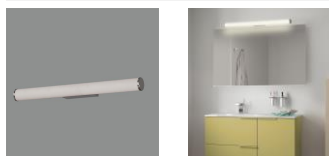

Ura

A329831C

LED 1x25W 4000K 2553lm

IMÁGENES / IMAGES / IMAGES

TIPO	TYPE	TYPE
Aplicue	Wall Lamp	Applique
ACABADO	FINISH	FINITION
Opal/Cromo	Opal/Chrome	Opal/Chrome
MATERIAL	MATERIAL	MATIÈRE
Metal/Metacrilato	Metal/Methacrylate	Métal/Méthacrylate
DETALLES	DETAILS	DÉTAILS