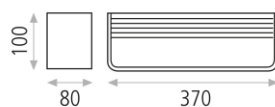

Icon

A308939BDT

LED 1x21W 2700K 2200lm

IMÁGENES / IMAGES / IMAGES

TIPO	TYPE	TYPE
Aplicue	Wall Lamp	Applique
ACABADO	FINISH	FINITION
Blanco texturado	Textured white	Blanc texturé
MATERIAL	MATERIAL	MATIÈRE
Metal/Metacrilato	Metal/Methacrylate	Métal/Méthacrylate
DETALLES	DETAILS	DÉTAILS

DETALLES / DETAILS / DÉTAILS

MEDIDAS / MEASURES

	Length (mm)	Width (mm)	Height (mm)		Gross (Kg)	Net (Kg)
Box 1	410	110	90	Weight 1	1,27	1,17
Box 2	0	0	0	Weight 2	0,00	0,00