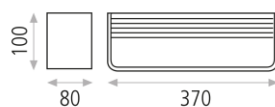

Icon

A308930NDP

LED 1x21W 3000K 2200lm

IMÁGENES / IMAGES / IMAGES

TIPO	TYPE	TYPE
Aplique	Wall Lamp	Applique
ACABADO	FINISH	FINITION
Negro Texturado	Textured Black	Noir Texturé
MATERIAL	MATERIAL	MATIÈRE
Metal/Metacrilato	Metal/Methacrylate	Métal/Méthacrylate
DETALLES	DETAILS	DÉTAILS

DETALLES / DETAILS / DÉTAILS

MEDIDAS / MEASURES

	Length (mm)	Width (mm)	Height (mm)		Gross (Kg)	Net (Kg)
Box 1	410	110	90	Weight 1	1,27	1,17
Box 2	0	0	0	Weight 2	0,00	0,00