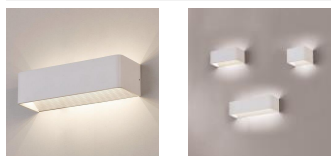

# Icon

**A308930B**

LED 1x21W 3000K 2200lm

## IMÁGENES / IMAGES / IMAGES

TIPO	TYPE	TYPE
Aplicue	Wall Lamp	Applique
ACABADO	FINISH	FINITION
Blanco texturado	Textured white	Blanc texturé
MATERIAL	MATERIAL	MATIÈRE
Metal/Metacrilato	Metal/Methacrylate	Métal/Méthacrylate
DETALLES	DETAILS	DÉTAILS