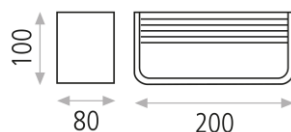

Icon

A308920B

LED 1x10.5W 3000K 1100lm

IMÁGENES / IMAGES / IMAGES

TIPO	TYPE	TYPE
Aplicue	Wall Lamp	Applique
ACABADO	FINISH	FINITION
Blanco texturado	Textured white	Blanc texturé
MATERIAL	MATERIAL	MATIÈRE
Metal/Metacrilato	Metal/Methacrylate	Métal/Méthacrylate
DETALLES	DETAILS	DÉTAILS

DETALLES / DETAILS / DÉTAILS

LED

MEDIDAS / MEASURES

	Length (mm)	Width (mm)	Height (mm)		Gross (Kg)	Net (Kg)
Box 1	230	110	90	Weight 1	0,82	0,76
Box 2	0	0	0	Weight 2	0,00	0,00