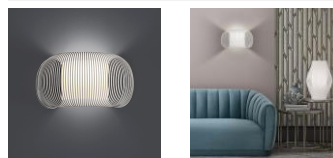

Mirta

A30550B

LED E27 1x15W

IMÁGENES / IMAGES / IMAGES

| TIPO | TYPE | TYPE |
|----------|-----------|-----------|
| Applique | Wall Lamp | Applique |
| ACABADO | FINISH | FINITION |
| Blanco | White | Blanc |
| MATERIAL | MATERIAL | MATIÈRE |
| Acrílico | Acrylic | Acrylique |
| DETALLES | DETAILS | DÉTAILS |