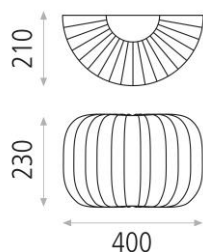

Mirta

A30550B

LED E27 1x15W

IMÁGENES / IMAGES / IMAGES

| TIPO | TYPE | TYPE |
|----------|-----------|-----------|
| Applique | Wall Lamp | Applique |
| ACABADO | FINISH | FINITION |
| Blanco | White | Blanc |
| MATERIAL | MATERIAL | MATIÈRE |
| Acrílico | Acrylic | Acrylique |
| DETALLES | DETAILS | DÉTAILS |

MEDIDAS / MEASURES

|  | Length (mm) | Width (mm) | Height (mm) |  | Gross (Kg) | Net (Kg) |
|---|-------------|------------|-------------|---|------------|----------|
| Box 1 | 420 | 280 | 240 | Weight 1 | 0,84 | 0,52 |
| Box 2 | 0 | 0 | 0 | Weight 2 | 0,00 | 0,00 |