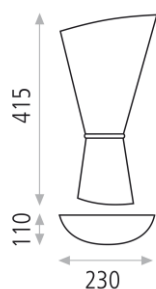

Perla

A30201OP

LED E27 2x15W

IMÁGENES / IMAGES / IMAGES

TIPO	TYPE	TYPE
Aplique	Wall Lamp	Applique
ACABADO	FINISH	FINITION
Opal/Cromo	Opal/Chrome	Opal/Chrome
MATERIAL	MATERIAL	MATIÈRE
Cristal/Metal	Glass/Metal	Verre/Métal
DETALLES	DETAILS	DÉTAILS

MEDIDAS / MEASURES

	Length (mm)	Width (mm)	Height (mm)		Gross (Kg)	Net (Kg)
Box 1	470	310	175	Weight 1	1,61	1,30
Box 2	0	0	0	Weight 2	0,00	0,00