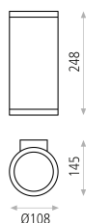

Nori

A20442GR

LED E27 2x15W

IMÁGENES / IMAGES / IMAGES

máx. 85mm

TIPO	TYPE	TYPE
Aplicue	Wall Lamp	Applique
ACABADO	FINISH	FINITION
Antracita Texturado	Textured Anthracite	Anthracite Texturé
MATERIAL	MATERIAL	MATIÈRE
Aluminio/Cristal	Aluminium/Glass	Aluminium/Verre
DETALLES	DETAILS	DÉTAILS

MEDIDAS / MEASURES

	Length (mm)	Width (mm)	Height (mm)		Gross (Kg)	Net (Kg)
Box 1	270	110	150	Weight 1	1,52	1,42
Box 2	0	0	0	Weight 2	0,00	0,00