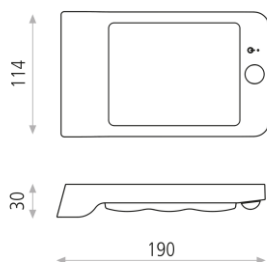

IMÁGENES / IMAGES / IMAGES

TIPO	TYPE	TYPE
Aplique	Wall Lamp	Applique
ACABADO	FINISH	FINITION
Negro	Black	Noir
MATERIAL	MATERIAL	MATIÈRE
ABS/Acrílico	ABS/Acrylic	ABS/Acrylique
DETALLES	DETAILS	DÉTAILS

DETALLES / DETAILS / DÉTAILS

MEDIDAS / MEASURES

	Length (mm)	Width (mm)	Height (mm)		Gross (Kg)	Net (Kg)
Box 1	198	120	40	Weight 1	0,47	0,43
Box 2	0	0	0	Weight 2	0,00	0,00