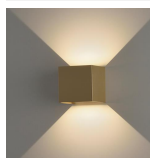

Kendo

A2032100

LED COB 2x6W 3000K 850lm

IMÁGENES / IMAGES / IMAGES

TIPO	TYPE	TYPE
Applique	Wall Lamp	Applique
ACABADO	FINISH	FINITION
Oro Técnico	Tech Gold	Or Technique
MATERIAL	MATERIAL	MATIÈRE
Aluminio	Aluminium	Aluminium
DETALLES	DETAILS	DÉTAILS