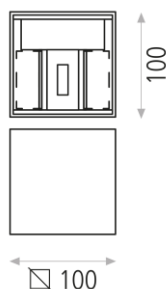

Kendo

A2032100

LED COB 2x6W 3000K 850lm

IMÁGENES / IMAGES / IMAGES

TIPO	TYPE	TYPE
Applique	Wall Lamp	Applique
ACABADO	FINISH	FINITION
Oro Técnico	Tech Gold	Or Technique
MATERIAL	MATERIAL	MATIÈRE
Aluminio	Aluminium	Aluminium
DETALLES	DETAILS	DÉTAILS

MEDIDAS / MEASURES

	Length (mm)	Width (mm)	Height (mm)		Gross (Kg)	Net (Kg)
Box 1	115	110	110	Weight 1	0,73	0,69
Box 2	0	0	0	Weight 2	0,00	0,00