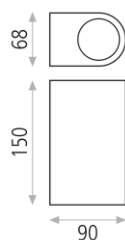

Boj

A201520GR

LED 2x6W 3000K 1100lm

IMÁGENES / IMAGES / IMAGES

TIPO	TYPE	TYPE
Aplique	Wall Lamp	Applique
ACABADO	FINISH	FINITION
Antracita Texturado	Textured Anthracite	Anthracite Texturé
MATERIAL	MATERIAL	MATIÈRE
Metal	Metal	Métal
DETALLES	DETAILS	DÉTAILS

DETALLES / DETAILS / DÉTAILS

LED

MEDIDAS / MEASURES

	Length (mm)	Width (mm)	Height (mm)	 KG	Gross (Kg)	Net (Kg)
Box 1	160	100	80	Weight 1	0,80	0,76
Box 2	0	0	0	Weight 2	0,00	0,00