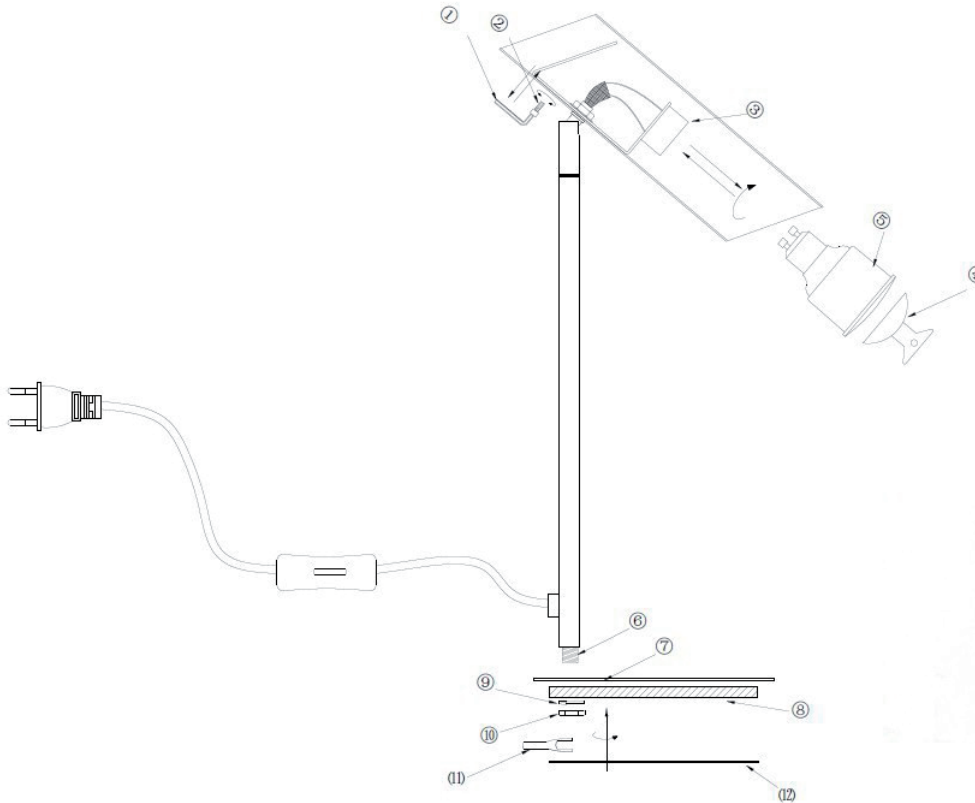

OFF

ON

BOMBILLAS - BULBS

1 x GU10  max 11w 

ICONOS - ICONES

1 	2 	3 
4 	5 	6 
7 	8 	9 

CARACTERÍSTICAS ESPECÍFICAS
SPECIFIC FEATURES

220-240V~50/60Hz.

- Conexión tipo Z: no se puede sustituir el cable de conexión sin destruir la luminaria · Tipus de conexió Z: no es pot sustituir el cable de conexió sense destruir la luminaria
- Type Z connection: connection cable can not be replaced without breaking the lighting fitting down · Connexion type Z: on ne peut remplacer le câble de connexion sans détruire le luminaire
- Ligaçao de tipo Z: o cabo de ligaçao não pode ser substituído sem destruir a luminária · Anschluß Typ Z: Austausch des Verbindungskabels kann ohne Beschädigung der Beleuchtung nicht durchgeführt werden
- Aansluiting Z type: de aansluitkabel kan niet vervangen worden zonder de verlichting kapot te maken · Connessione tipo Z: non si può sostituire il cavo senza distrurre l' luminaria
- Σύνδεση τύπου Z: δεν μπορεί να αντικατασταθεί το καλώδιο σύνδεσης χωρίς να σπάσει το φωτιστικό · Spoj typu Z: nelze nahradit spojovací kabel bez poškození osvětlení
- Свързване тип Z: свързващият кабел не може да се подмени, без да се повреди осветителното тяло · Połączenie typu Z: nie można zastąpić kabla połączenia bez zniszczenia oświetlenia